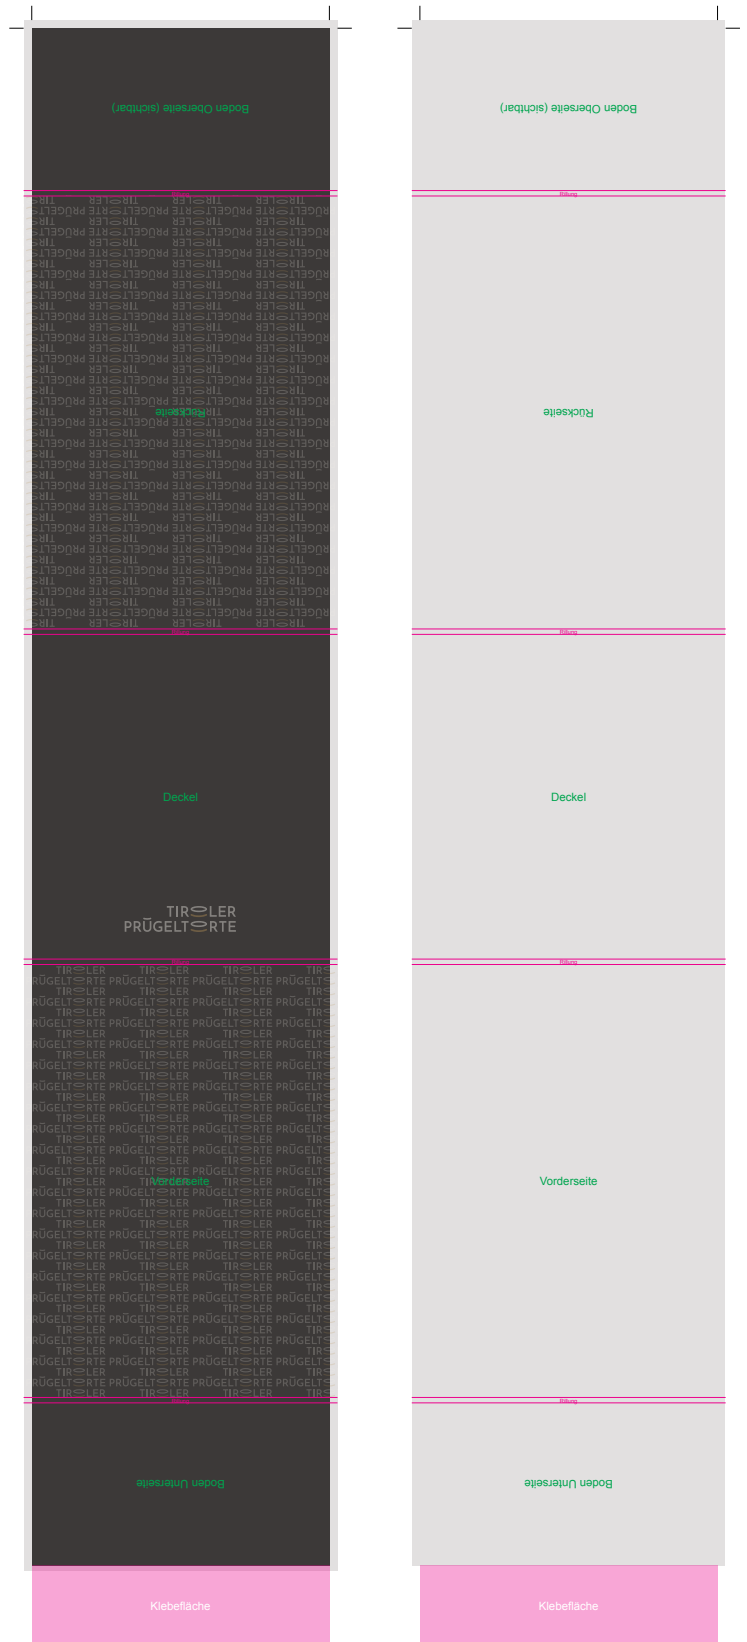

Datenblatt Banderole midi 6/15

Format

110 x 598 mm

+ 3 mm Beschnittzugabe

Dateitypen

Ihre Druckdaten benötigen wir im PDF-, TIF- oder JPG-Format.

Farbraum

Der CMYK-Farbraum wird beim Druck verwendet, der RGB-Farbraum für die Darstellung auf Bildschirmen.

Minimale Schriftgröße

Benutzen Sie, um eine gute Lesbarkeit bei Ihrem Druckerzeugnis zu gewährleisten, keine Schriftgrößen unter 6 Punkt (2,1 mm).

Prügeltorten Manufaktur GmbH
Zentrum 18, A-6233 Kramsach
T: +43 5337 21304
manufaktur@pruegeltorten.tirol

Boden Oberseite (sichtbar)

Rillung

Rückseite

Rillung

Deckel

Rillung

Vorderseite

Rillung

Boden Unterseite

Klebefläche